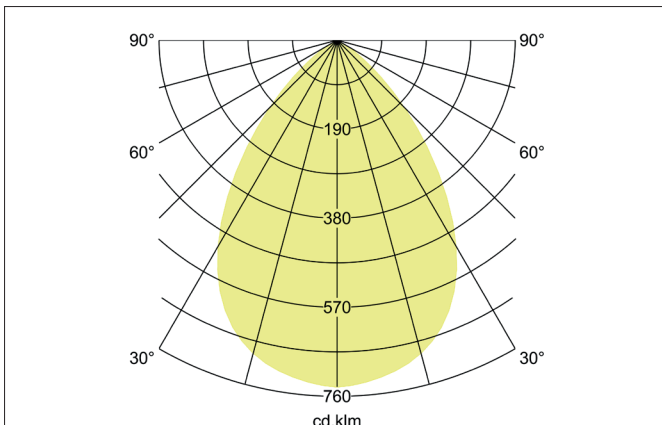

KACIE MIDI LED-Einbaudownlight, schaltbar, Reflektor silber, facettiert

Artikel-Nr. 12550173

Ausschreibungstext
 Rundes LED-Einbaudownlight, schaltbar, Reflektor silber, facettiert, werkzeugloser Deckeneinbau mittels Einbaufedern. Deckenausschnitt Ø 190 mm, Einbautiefe 102 mm, Außendurchmesser 204 mm, Gewicht 1,174 kg, Reflektor silber mit rotationssymmetrisch tief-breit-strahlender Lichtstärkeverteilung. Abdeckung PC (Polycarbonat) opal, Bemessungslichtstrom 2.280 lm, UGR < 22, Bemessungsleistung 1 x 25 W, Leuchten-Lichtausbeute 91 lm/W, Lichtfarbe warmweiß, ähnlichste Farbtemperatur (CCT) 3.000 K, allgemeiner Farbwiedergabeindex CRI > 90, Lebensdauer L70/B10 bei 25 °C: 50.000 h, Lebensdauer L70/B50 bei 25 °C: 50.000 h, Gehäusewerkstoff: Aluminium / Polycarbonat / Stahl, Farbe: strukturweiß, zulässige Umgebungstemperatur (ta): -20 °C - +25 °C, Schutzklasse (EN 61140): II, Schutzart (DIN EN 60529): IP20. Mit elektronischem Betriebsgerät, schaltbar.

Produktvorteile

- Rundes Einbaudownlight aus massivem Aluminium mit großzügig dimensioniertem Wärmemanagement.
- Hochwertiger Reflektor und zusätzliche, vertieft angeordnete opale Streuscheibe aus Polycarbonat.
- Einfache und werkzeuglose Montage.
- CRI > 90, UGR < 22 (auf Anfrage auch in UGR < 19 lieferbar).
- Geringe Einbautiefe von 102 mm, Durchmesser von 204 mm, Deckenausschnitt 190 mm. Deckenstärke maximal 30 mm.
- Schaltbar. Als Variante auch in DALI dimmbar erhältlich.

Lichttechnik	
Farbtemperatur	3.000 K
Lichtfarbe	weiß
Lichtaustritt	direkt
Lichtstrom	2.280 lm
Systemeffizienz	91 lm/W
Farbwiedergabe	CRI > 90
Reflektor	facettiert
Reflektorfarbe	silber
Abstrahlwinkel	74°
Blendungsbewertung	UGR < 22
Lichtverteilung	symmetrisch
Farbtemperatur einstellbar	Nein