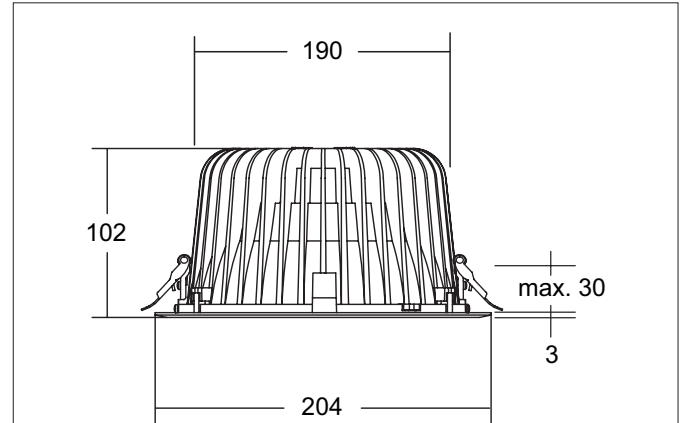

KACIE MIDI LED-Einbaudownlight, schaltbar, Reflektor silber, facettiert

Artikel-Nr. 12550173

Ausschreibungstext
 Rundes LED-Einbaudownlight, schaltbar, Reflektor silber, facettiert, werkzeugloser Deckeneinbau mittels Einbaufedern. Deckenausschnitt Ø 190 mm, Einbautiefe 102 mm, Außendurchmesser 204 mm, Gewicht 1,174 kg, Reflektor silber mit rotationssymmetrisch tief-breit-strahlender Lichtstärkeverteilung. Abdeckung PC (Polycarbonat) opal, Bemessungslichtstrom 2.280 lm, UGR < 22, Bemessungsleistung 1 x 25 W, Leuchten-Lichtausbeute 91 lm/W, Lichtfarbe warmweiß, ähnlichste Farbtemperatur (CCT) 3.000 K, allgemeiner Farbwiedergabeindex CRI > 90, Lebensdauer L70/B10 bei 25 °C: 50.000 h, Lebensdauer L70/B50 bei 25 °C: 50.000 h, Gehäusewerkstoff: Aluminium / Polycarbonat / Stahl, Farbe: strukturweiß, zulässige Umgebungstemperatur (ta): -20 °C - +25 °C, Schutzklasse (EN 61140): II, Schutzart (DIN EN 60529): IP20. Mit elektronischem Betriebsgerät, schaltbar.

Produktvorteile

- Rundes Einbaudownlight aus massivem Aluminium mit großzügig dimensioniertem Wärmemanagement.
- Hochwertiger Reflektor und zusätzliche, vertieft angeordnete opale Streuscheibe aus Polycarbonat.
- Einfache und werkzeuglose Montage.
- CRI > 90, UGR < 22 (auf Anfrage auch in UGR < 19 lieferbar).
- Geringe Einbautiefe von 102 mm, Durchmesser von 204 mm, Deckenausschnitt 190 mm. Deckenstärke maximal 30 mm.
- Schaltbar. Als Variante auch in DALI dimmbar erhältlich.