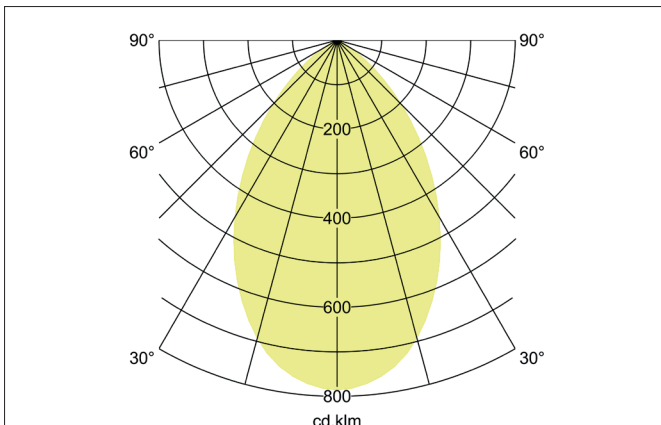

**KACIE MINI LED-Einbaudownlight, DALI dimmbar, Reflektor silber, facettiert**

Artikel-Nr. 12572183

**Ausschreibungstext**

Rundes LED-Einbaudownlight, DALI dimmbar, Reflektor silber, facettiert, werkzeugloser Deckeneinbau mittels Einbaufedern. Deckenausschnitt Ø 165 mm, Einbautiefe 90 mm, Außendurchmesser 180 mm, Gewicht 1,184 kg, Reflektor silber mit rotationssymmetrisch tief-breitstrahlender Lichtstärkeverteilung. Abdeckung PC (Polycarbonat) opal, Bemessungslichtstrom 2.090 lm, UGR < 22, Bemessungsleistung 1 x 23 W, Leuchten-Lichtausbeute 91 lm/W, Lichtfarbe warmweiß, ähnlichste Farbtemperatur (CCT) 3.000 K, allgemeiner Farbwiedergabeindex CRI > 90, Lebensdauer L70/B10 bei 25 °C: 50.000 h, Lebensdauer L70/B50 bei 25 °C: 50.000 h, Gehäusewerkstoff: Aluminium / Polycarbonat / Stahl, Farbe: schwarz struktur, zulässige Umgebungstemperatur (ta): -20 °C - +25 °C, Schutzklasse (EN 61140): II, Schutzart (DIN EN 60529): IP20. Mit elektronischem Betriebsgerät, DALI-2 dimmbar.

**Produktvorteile**

- Rundes Einbaudownlight aus massivem Aluminium mit großzügig dimensioniertem Wärmemanagement.
- Hochwertiger Reflektor und zusätzliche, vertieft angeordnete opale Streuscheibe aus Polycarbonat.
- Einfache und werkzeuglose Montage.
- CRI > 90, UGR < 22 (auf Anfrage auch in UGR < 19 lieferbar).
- Geringe Einbautiefe von 90 mm, Durchmesser von 180 mm, Deckenausschnitt 165 mm. Deckenstärke maximal 35 mm.
- DALI dimmbar. Baugleich auch in schaltbar lieferbar.

Lichttechnik	
Farbtemperatur	3.000 K
Lichtfarbe	weiß
Lichtaustritt	direkt
Lichtstrom	2.090 lm
Systemeffizienz	91 lm/W
Farbwiedergabe	CRI > 90
Reflektor	facettiert
Reflektorfarbe	silber
Abstrahlwinkel	68°
Blendungsbewertung	UGR < 22
Lichtverteilung	symmetrisch
Farbtemperatur einstellbar	Nein