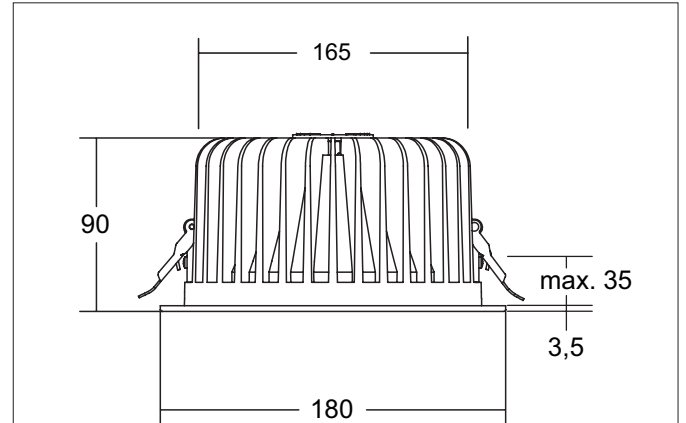

**KACIE MINI LED-Einbaudownlight, DALI dimmbar, Reflektor silber, facettiert**

Artikel-Nr. 12572183

**Ausschreibungstext**

Rundes LED-Einbaudownlight, DALI dimmbar, Reflektor silber, facettiert, werkzeugloser Deckeneinbau mittels Einbaufedern. Deckenausschnitt Ø 165 mm, Einbautiefe 90 mm, Außendurchmesser 180 mm, Gewicht 1,184 kg, Reflektor silber mit rotationssymmetrisch tief-breitstrahlender Lichtstärkeverteilung. Abdeckung PC (Polycarbonat) opal, Bemessungslichtstrom 2.090 lm, UGR < 22, Bemessungsleistung 1 x 23 W, Leuchten-Lichtausbeute 91 lm/W, Lichtfarbe warmweiß, ähnlichste Farbtemperatur (CCT) 3.000 K, allgemeiner Farbwiedergabeindex CRI > 90, Lebensdauer L70/B10 bei 25 °C: 50.000 h, Lebensdauer L70/B50 bei 25 °C: 50.000 h, Gehäusewerkstoff: Aluminium / Polycarbonat / Stahl, Farbe: schwarz struktur, zulässige Umgebungstemperatur (ta): -20 °C - +25 °C, Schutzklasse (EN 61140): II, Schutzart (DIN EN 60529): IP20. Mit elektronischem Betriebsgerät, DALI-2 dimmbar.

**Produktvorteile**

- Rundes Einbaudownlight aus massivem Aluminium mit großzügig dimensioniertem Wärmemanagement.
- Hochwertiger Reflektor und zusätzliche, vertieft angeordnete opale Streuscheibe aus Polycarbonat.
- Einfache und werkzeuglose Montage.
- CRI > 90, UGR < 22 (auf Anfrage auch in UGR < 19 lieferbar).
- Geringe Einbautiefe von 90 mm, Durchmesser von 180 mm, Deckenausschnitt 165 mm. Deckenstärke maximal 35 mm.
- DALI dimmbar. Baugleich auch in schaltbar lieferbar.