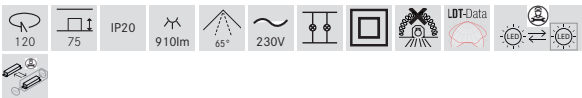

KACIE MICRO LED-Einbaudownlight, schaltbar, Reflektor silber, facettiert

Artikel-Nr. 12560183

Ausschreibungstext

Rundes LED-Einbaudownlight, schaltbar, Reflektor silber, facettiert, werkzeugloser Deckeneinbau mittels Einbaufedern. Deckenausschnitt Ø 120 mm, Einbautiefe 75 mm, Außendurchmesser 135 mm, Gewicht 0,544 kg, Reflektor silber mit rotationssymmetrisch tief-breit-strahlender Lichtstärkeverteilung. Abdeckung PC (Polycarbonat) opal, Bemessungslichtstrom 910 lm, UGR < 19, Bemessungsleistung 1 x 12 W, Leuchten-Lichtausbeute 76 lm/W, Lichtfarbe warmweiß, ähnlichste Farbtemperatur (CCT) 3.000 K, allgemeiner Farbwiedergabeindex CRI > 90, Lebensdauer L70/B10 bei 25 °C: 50.000 h, Lebensdauer L70/B50 bei 25 °C: 50.000 h, Gehäusewerkstoff: Aluminium / Polycarbonat / Stahl, Farbe: schwarz struktur, zulässige Umgebungstemperatur (ta): -20 °C - +25 °C, Schutzklasse (EN 61140): II, Schutzart (DIN EN 60529): IP20. Mit elektronischem Betriebsgerät, schaltbar.

Produktvorteile

- Rundes Einbaudownlight aus massivem Aluminium mit großzügig dimensioniertem Wärmemanagement.
- Hochwertiger Reflektor und zusätzliche, vertieft angeordnete opale Streuscheibe aus Polycarbonat.
- Einfache und werkzeuglose Montage.
- CRI > 90, UGR < 19.
- Geringe Einbautiefe von 75 mm, Durchmesser von 135 mm, Deckenausschnitt 120 mm.
- Als Variante auch in DALI dimmbar erhältlich.

KACIE MICRO LED-Einbaudownlight, schaltbar, Reflektor silber, facettiert

Artikel-Nr. 12560183

Artikeldaten	
Artikel-Nr.	12560183
GTIN	4251433943419
Serienname	KACIE MICRO
Kurzbeschreibung	LED-Einbaudownlight, schaltbar, Reflektor silber, facettiert
Material	Aluminium / Polycarbonat / Stahl
Farbe	schwarz struktur
Ausführung der Oberfläche	struktur
Form	rund
Außendurchmesser	135 mm
Einbaudurchmesser min.	115 mm
Einbaudurchmesser max.	120 mm
Einbautiefe	75 mm
Aufbauhöhe	3 mm
Lieferumfang	inkl. Konverter zum Anschluss an 230 V-Netzspannung, schaltbar
Nettogewicht	0,544 kg
D-Kennzeichen	Nein
Konformität	CE, UKCA