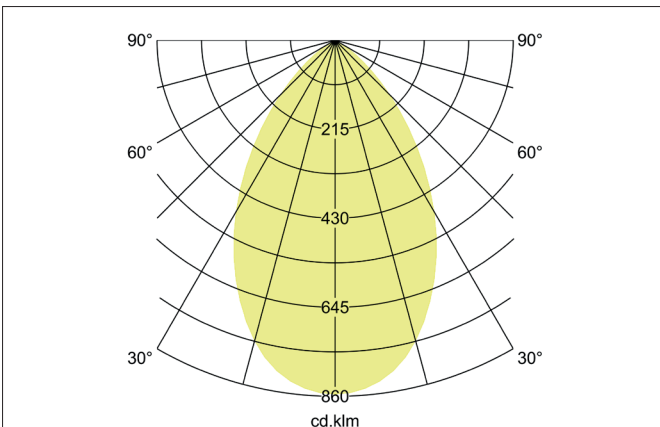

KACIE MICRO LED-Einbaudownlight, schaltbar, Reflektor silber, facettiert

Artikel-Nr. 12560183

Ausschreibungstext

Rundes LED-Einbaudownlight, schaltbar, Reflektor silber, facettiert, werkzeugloser Deckeneinbau mittels Einbaufedern. Deckenausschnitt Ø 120 mm, Einbautiefe 75 mm, Außendurchmesser 135 mm, Gewicht 0,544 kg, Reflektor silber mit rotationssymmetrisch tief-breit-strahlender Lichtstärkeverteilung. Abdeckung PC (Polycarbonat) opal, Bemessungslichtstrom 910 lm, UGR < 19, Bemessungsleistung 1 x 12 W, Leuchten-Lichtausbeute 76 lm/W, Lichtfarbe warmweiß, ähnlichste Farbtemperatur (CCT) 3.000 K, allgemeiner Farbwiedergabeindex CRI > 90, Lebensdauer L70/B10 bei 25 °C: 50.000 h, Lebensdauer L70/B50 bei 25 °C: 50.000 h, Gehäusewerkstoff: Aluminium / Polycarbonat / Stahl, Farbe: schwarz struktur, zulässige Umgebungstemperatur (ta): -20 °C - +25 °C, Schutzklasse (EN 61140): II, Schutzart (DIN EN 60529): IP20. Mit elektronischem Betriebsgerät, schaltbar.

Produktvorteile

- Rundes Einbaudownlight aus massivem Aluminium mit großzügig dimensioniertem Wärmemanagement.
- Hochwertiger Reflektor und zusätzliche, vertieft angeordnete opale Streuscheibe aus Polycarbonat.
- Einfache und werkzeuglose Montage.
- CRI > 90, UGR < 19.
- Geringe Einbautiefe von 75 mm, Durchmesser von 135 mm, Deckenausschnitt 120 mm.
- Als Variante auch in DALI dimmbar erhältlich.

KACIE MICRO LED-Einbaudownlight, schaltbar, Reflektor silber, facettiert

Artikel-Nr. 12560183

Artikeldaten	
Artikel-Nr.	12560183
GTIN	4251433943419
Serienname	KACIE MICRO
Kurzbeschreibung	LED-Einbaudownlight, schaltbar, Reflektor silber, facettiert
Material	Aluminium / Polycarbonat / Stahl
Farbe	schwarz struktur
Ausführung der Oberfläche	struktur
Form	rund
Außendurchmesser	135 mm
Einbaudurchmesser min.	115 mm
Einbaudurchmesser max.	120 mm
Einbautiefe	75 mm
Aufbauhöhe	3 mm
Lieferumfang	inkl. Konverter zum Anschluss an 230 V-Netzspannung, schaltbar
Nettogewicht	0,544 kg
D-Kennzeichen	Nein
Konformität	CE, UKCA