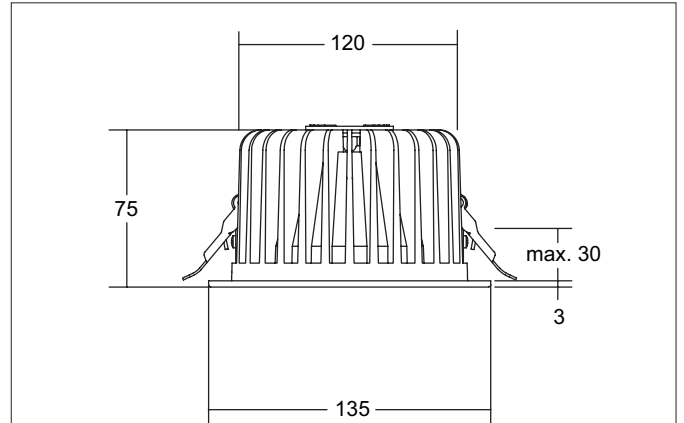

KACIE MICRO LED-Einbaudownlight, schaltbar, Reflektor silber, facettiert

Artikel-Nr. 12560183

Ausschreibungstext

Rundes LED-Einbaudownlight, schaltbar, Reflektor silber, facettiert, werkzeugloser Deckeneinbau mittels Einbaufedern. Deckenausschnitt Ø 120 mm, Einbautiefe 75 mm, Außendurchmesser 135 mm, Gewicht 0,544 kg, Reflektor silber mit rotationssymmetrisch tief-breit-strahlender Lichtstärkeverteilung. Abdeckung PC (Polycarbonat) opal, Bemessungslichtstrom 910 lm, UGR < 19, Bemessungsleistung 1 x 12 W, Leuchten-Lichtausbeute 76 lm/W, Lichtfarbe warmweiß, ähnlichste Farbtemperatur (CCT) 3.000 K, allgemeiner Farbwiedergabeindex CRI > 90, Lebensdauer L70/B10 bei 25 °C: 50.000 h, Lebensdauer L70/B50 bei 25 °C: 50.000 h, Gehäusewerkstoff: Aluminium / Polycarbonat / Stahl, Farbe: schwarz struktur, zulässige Umgebungstemperatur (ta): -20 °C - +25 °C, Schutzklasse (EN 61140): II, Schutzart (DIN EN 60529): IP20. Mit elektronischem Betriebsgerät, schaltbar.

Produktvorteile

- Rundes Einbaudownlight aus massivem Aluminium mit großzügig dimensioniertem Wärmemanagement.
- Hochwertiger Reflektor und zusätzliche, vertieft angeordnete opale Streuscheibe aus Polycarbonat.
- Einfache und werkzeuglose Montage.
- CRI > 90, UGR < 19.
- Geringe Einbautiefe von 75 mm, Durchmesser von 135 mm, Deckenausschnitt 120 mm.
- Als Variante auch in DALI dimmbar erhältlich.

KACIE MICRO LED-Einbaudownlight, schaltbar, Reflektor silber, facettiert

Artikel-Nr. 12560183

Artikeldaten	
Artikel-Nr.	12560183
GTIN	4251433943419
Serienname	KACIE MICRO
Kurzbeschreibung	LED-Einbaudownlight, schaltbar, Reflektor silber, facettiert
Material	Aluminium / Polycarbonat / Stahl
Farbe	schwarz struktur
Ausführung der Oberfläche	struktur
Form	rund
Außendurchmesser	135 mm
Einbaudurchmesser min.	115 mm
Einbaudurchmesser max.	120 mm
Einbautiefe	75 mm
Aufbauhöhe	3 mm
Lieferumfang	inkl. Konverter zum Anschluss an 230 V-Netzspannung, schaltbar
Nettogewicht	0,544 kg
D-Kennzeichen	Nein
Konformität	CE, UKCA